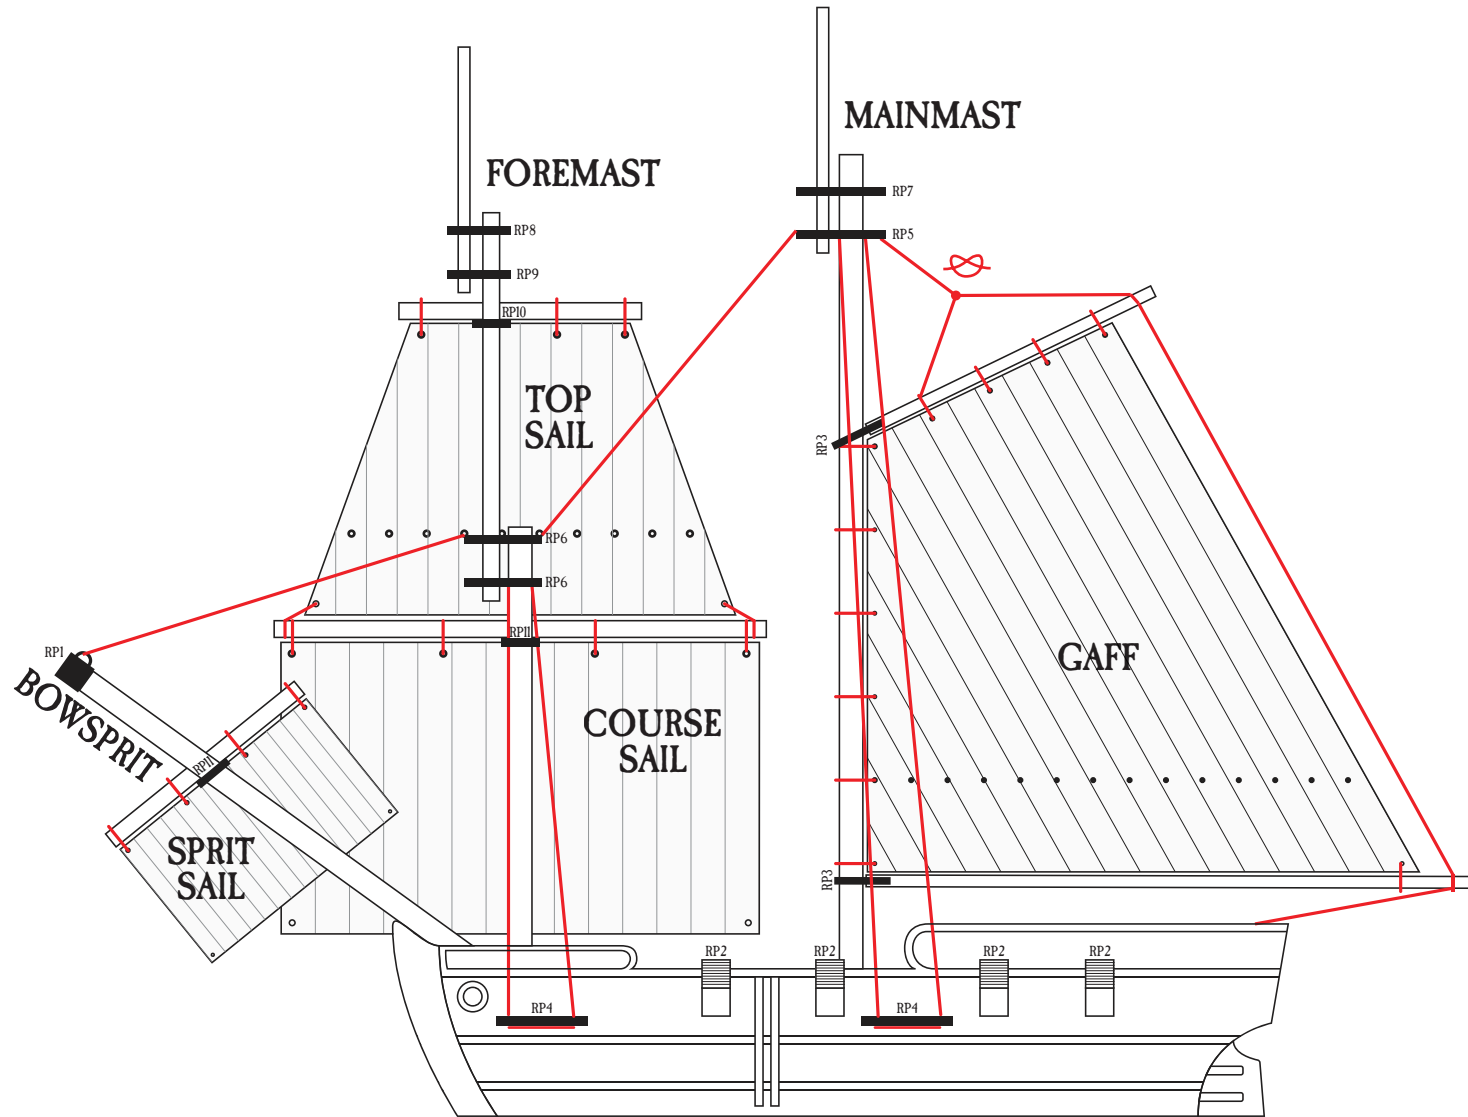

# BRIGANTINE

## SHIP KIT GUIDE

⊗ KNOT   
 — STRING   
  GUN PORT COVER   
  RIGGING PART